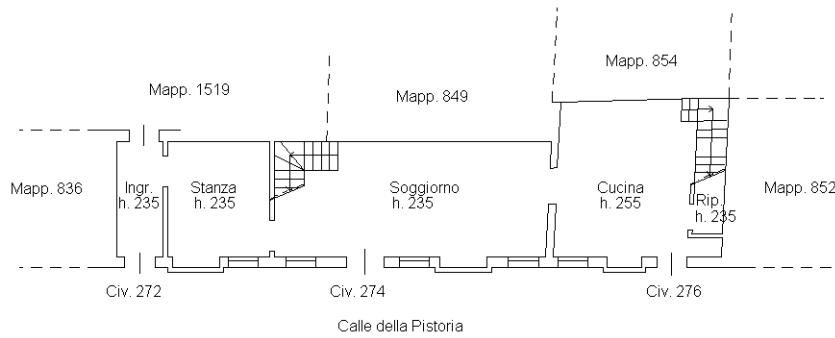

Identificativi Catastali: Sezione: BU Foglio: Particella: Subalterno:	Compilata da: Canniello Giovanni Iscritto all'albo: Geometri Prov. Venezia N. 1230
---	--

Scheda n. 1 Scala 1:200

**PIANO TERRA**

**PIANO PRIMO**

**PIANO SOFFITTA**

**ORIENTAMENTO**

10 metri