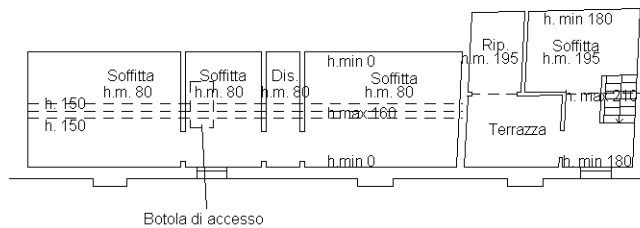

Identificativi Catastali: Sezione: BU Foglio: Particella: Subalterno:	Compilata da: Canniello Giovanni Iscritto all'albo: Geometri Prov. Venezia N. 1230
---	--

Scheda n. 1 Scala 1:200

**PIANO TERRA**

**PIANO PRIMO**

**PIANO SOFFITTA**

**ORIENTAMENTO**

10 metri